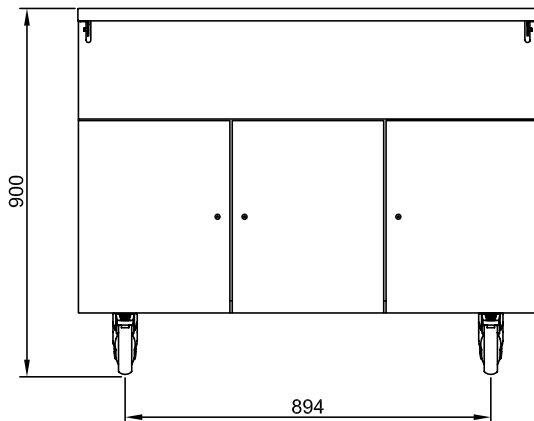

Konstruktion

- Bänksiva i 304 AISI rostfritt stål med rundade kanter.
- Alla enheter monteras på fyra hjul, 150 mm höga (två med bromsar). Kan monteras på 150 mm höga ben (som extra tillbehör).

Övriga Tillbehör

Viktig information

Ytermått, bredd 321001 (FSL11N3)	1125 mm
Ytermått, djup	1060 mm
Ytermått, höjd	900 mm
Bänkskiva tjocklek	50 mm

Front

Sida

Topp