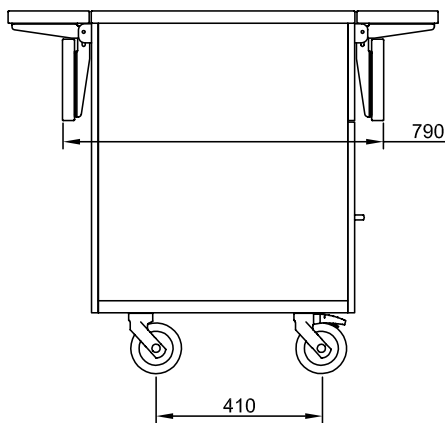

Viktig information

Ytermått, bredd 321001 (FSL11N3)	1125 mm
Ytermått, djup	1060 mm
Ytermått, höjd	900 mm
Bänkskiva tjocklek	50 mm

Front

Sida

Topp